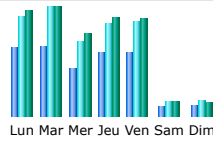

Jours de la semaine

Jour	Pages	Hits	Bande passante
Lun	6934.19	10213.90	46.95 Mo
Mar	7107.91	11086.77	48.05 Mo
Mer	4882.92	7567.49	36.57 Mo
Jeu	6505.67	9482.87	43.77 Mo
Ven	6480.38	9701.58	42.90 Mo
Sam	880.10	1474	6.31 Mo
Dim	1093.90	1599.90	5.37 Mo