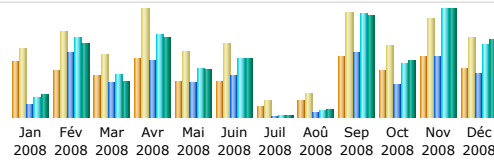

Dernière mise à jour: 11 Juin 2009 - 02:01 [Mise à jour immédiate](#)

Période d'analyse:

Résumé

Période d'analyse	Année 2008				
Première visite	01 Jan 2008 - 00:45				
Dernière visite	31 Déc 2008 - 12:44				
	Visiteurs différents	Visites	Pages	Hits	Bande passante
Trafic 'vu' *	<= 4565 Valeur exacte indisponible en vue 'annuelle'	7635 (1.67 visites/visiteur)	1774015 (232.35 Pages/Visite)	2677233 (350.65 Hits/Visite)	11.76 Go (1614.87 Ko/Visite)
Trafic 'non vu' *			74991	78321	34.78 Mo

* Le trafic 'non vu' est le trafic généré par les robots, vers ou réponses HTTP avec code retour spécial.

Historique mensuel

Mois	Visiteurs différents	Visites	Pages	Hits	Bande passante
Jan 2008	496	612	50038	80261	407.90 Mo
Fév 2008	406	767	252195	316267	1.29 Go
Mar 2008	365	563	133229	168698	638.18 Mo
Avr 2008	517	959	225448	324046	1.41 Go
Mai 2008	311	577	133965	191962	856.85 Mo
Juin 2008	315	659	164966	228308	1.02 Go
Juil 2008	95	145	3988	8561	31.49 Mo
Aoû 2008	143	208	15728	25760	136.63 Mo
Sep 2008	542	929	255513	408451	1.77 Go
Oct 2008	408	630	128232	209102	1.01 Go
Nov 2008	539	875	239346	426769	1.89 Go
Déc 2008	428	711	171367	289048	1.35 Go
Total	4565	7635	1774015	2677233	11.76 Go